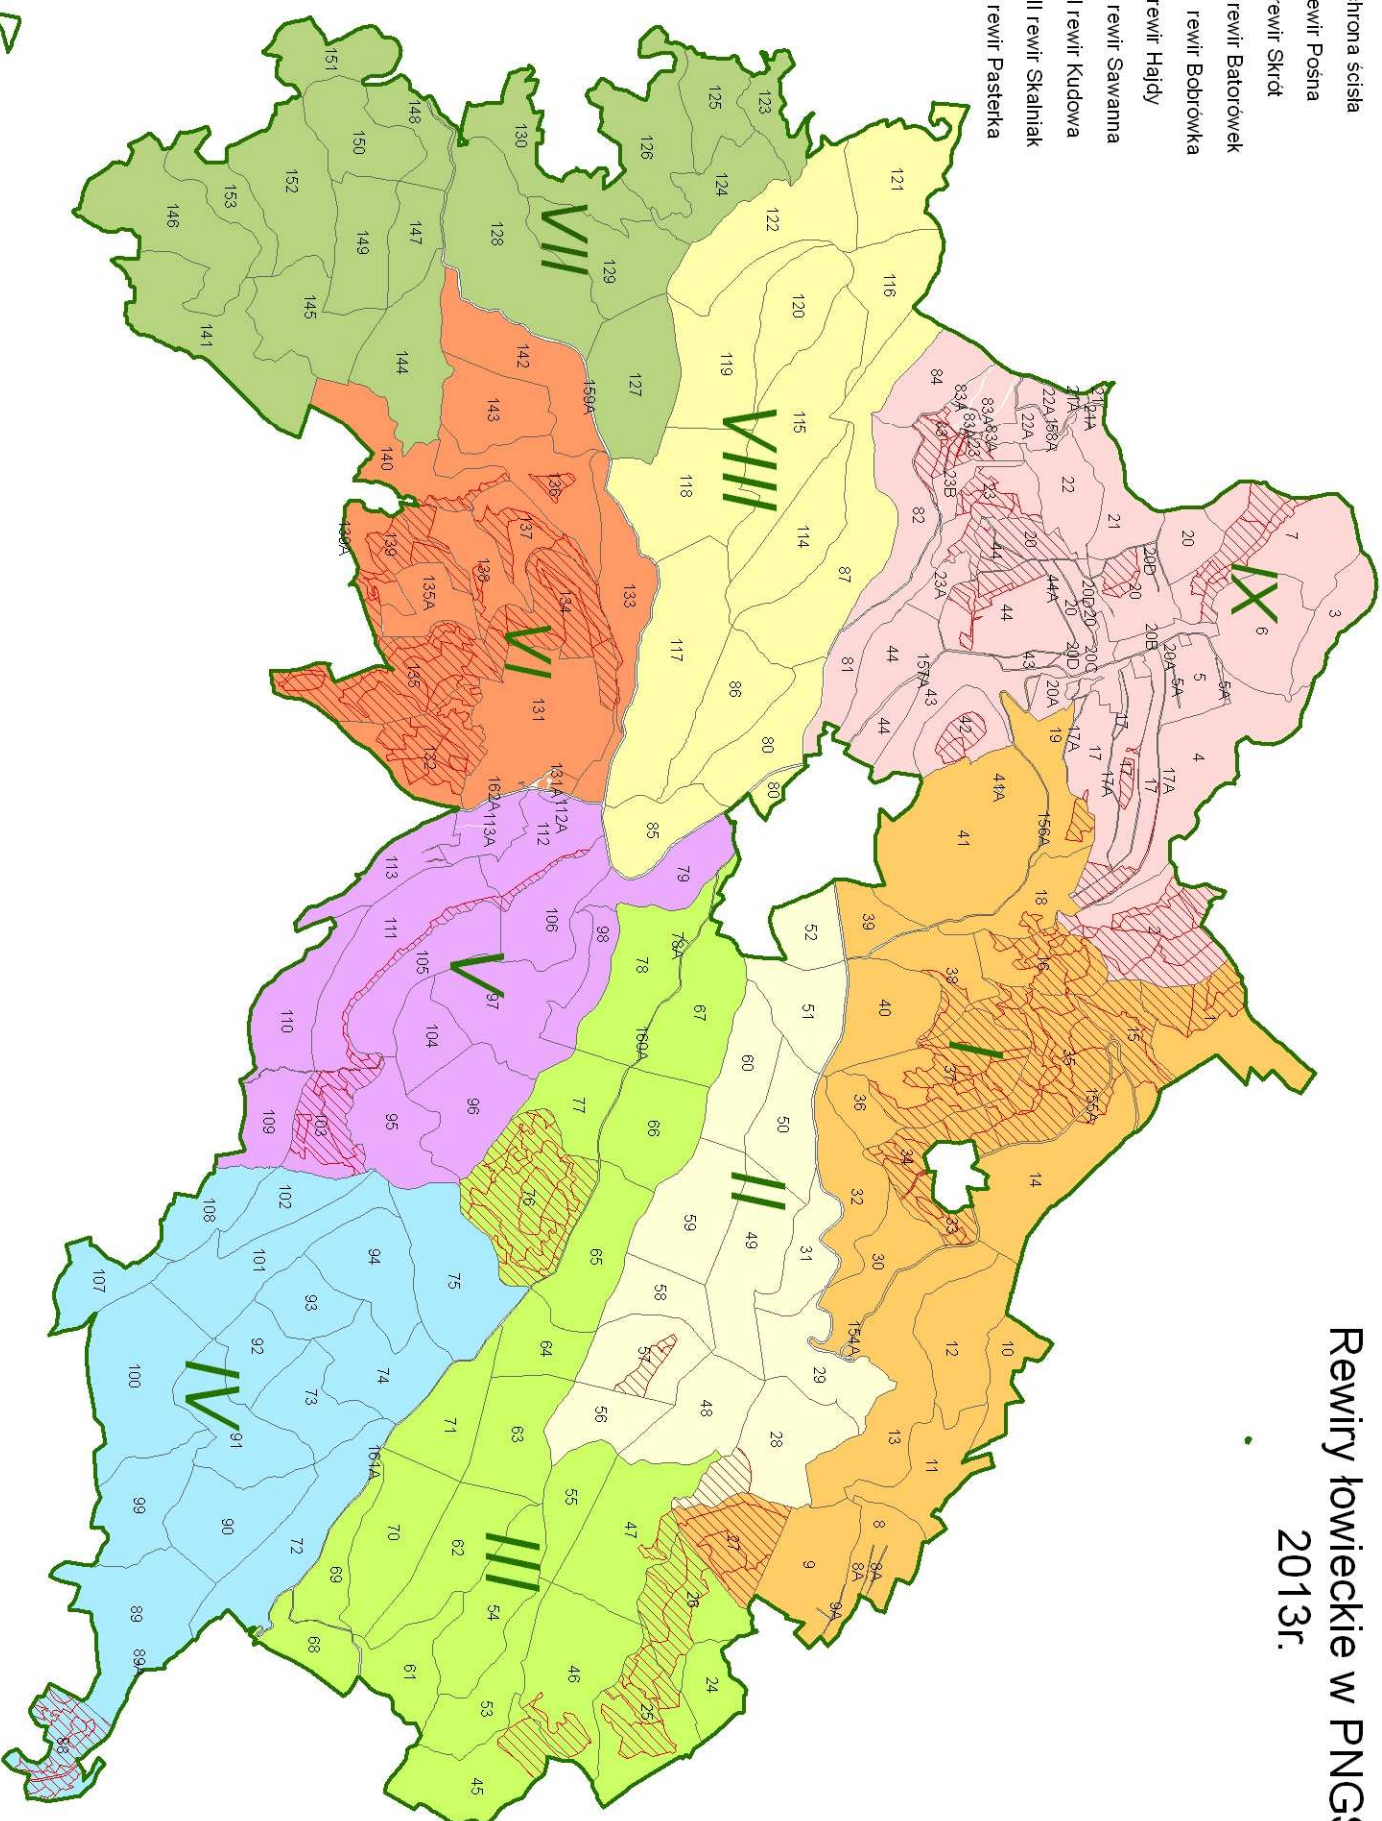

# Legenda

-  ochrona ścisła
-  I rewir Pożna
-  II rewir Skróć
-  III rewir Batorówek
-  IV rewir Bobrowka
-  V rewir Hajdy
-  VI rewir Sawanna
-  VII rewir Kudowa
-  VIII rewir Skalniak
-  IX rewir Pastelka

## Rewiry łowieckie w PNGS 2013r.